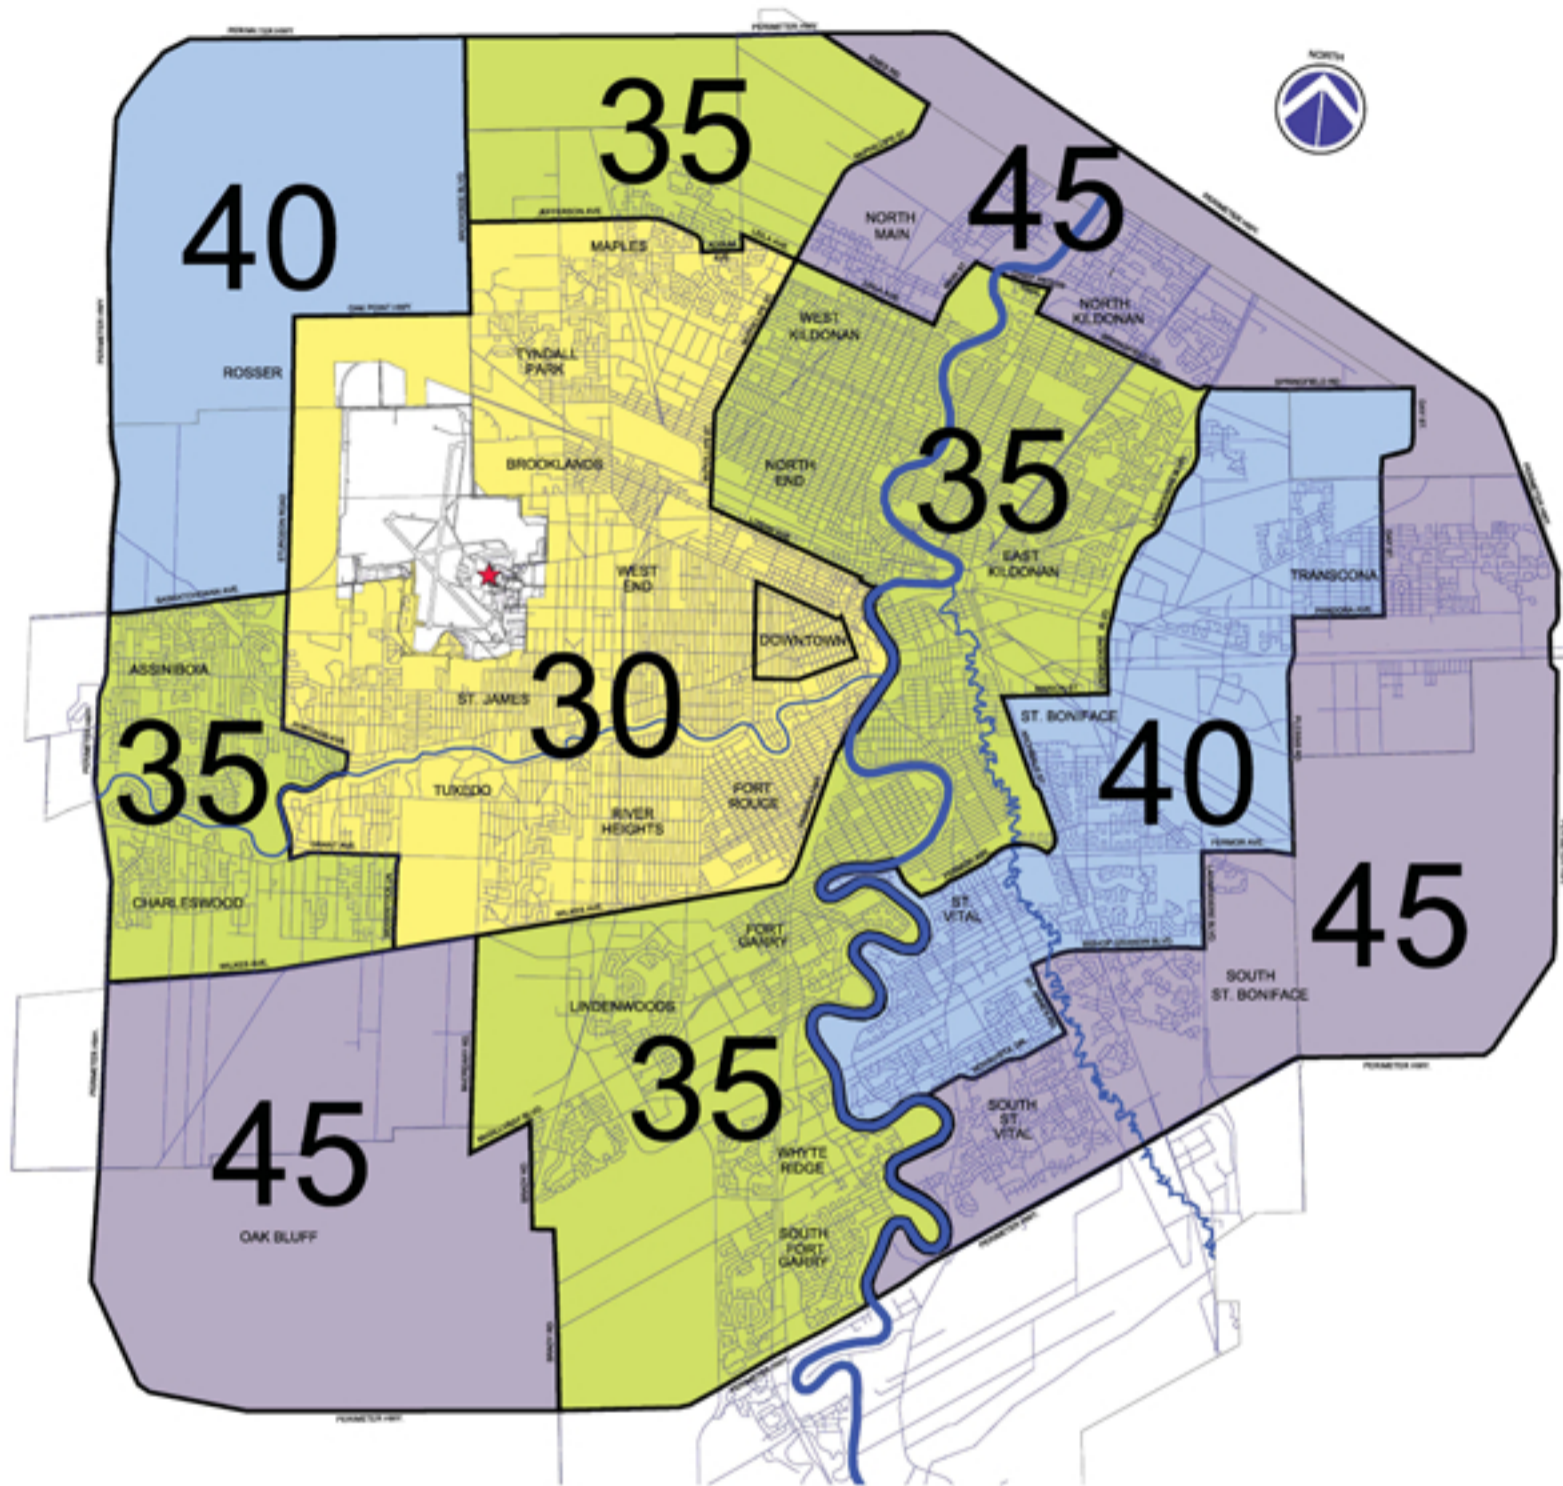

# Limo/Executive Car Rates

Taux/tarif pour limousine et voiture de prestige:

Shared ride to downtown prescribed rate, per person \$11.70  
 Transport collectif à destination du centre-ville, tarif prescrit

Maximum per load \$38.40  
 Tarif maximum